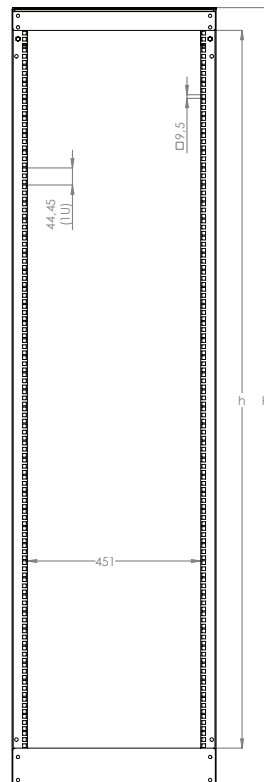

UPTEC
JUST TECHNOLOGY

Distributeur officiel

DÉSIGNATION

UPTEC V2 - BÂTI RACK 42U 4 MONTANTS 19" - 400KG - P.670MM

RÉFÉRENCE

8064156

CARACTÉRISTIQUES TECHNIQUES

- Unité : 42U
- Largeur : 530 mm
- Profondeur : 670 mm
- 4 montants 19"
- Dimensions (L x P x H) : 800 x 670 x 2022 mm
- Capacité de chargement : 400 kg
- Couleur : Noir, RAL 9005

DESSIN TECHNIQUE

UPTEC
JUST TECHNOLOGY

Distributeur officiel

Vue de haut

Vue de face

Vue latérale

Vue de derrière

Vue du bas

Dimensions
largeur et hauteur

Vue isométrique