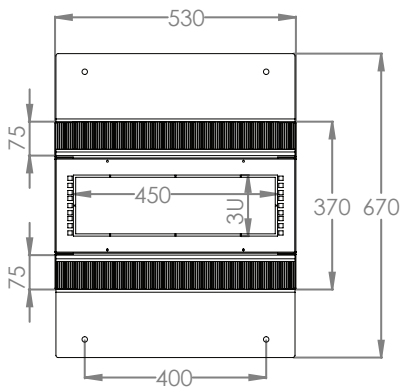

UPTEC
JUST TECHNOLOGY

Distributeur officiel

DÉSIGNATION

UPTEC V2 - BÂTI RACK 42U 4 MONTANTS 19" - 400KG - P.670MM

RÉFÉRENCE

8064156

CARACTÉRISTIQUES TECHNIQUES

- Unité : 42U
- Largeur : 530 mm
- Profondeur : 670 mm
- 4 montants 19"
- Dimensions (L x P x H) : 800 x 670 x 2022 mm
- Capacité de chargement : 400 kg
- Couleur : Noir, RAL 9005

DESSIN TECHNIQUE

UPTEC
JUST TECHNOLOGY

Distributeur officiel

Vue de haut

Vue de face

Vue latérale

Vue de derrière

Vue du bas

Dimensions
largeur et hauteur

Vue isométrique