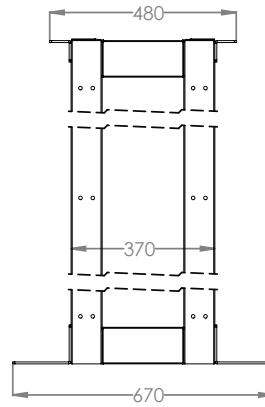

UPTEC
JUST TECHNOLOGY

Distributeur officiel

DÉSIGNATION

UPTEC V2 - BÂTI RACK 42U 4 MONTANTS 19" - 400KG - P.670MM

RÉFÉRENCE

8064156

CARACTÉRISTIQUES TECHNIQUES

- Unité : 42U
- Largeur : 530 mm
- Profondeur : 670 mm
- 4 montants 19"
- Dimensions (L x P x H) : 800 x 670 x 2022 mm
- Capacité de chargement : 400 kg
- Couleur : Noir, RAL 9005

DESSIN TECHNIQUE

UPTEC
JUST TECHNOLOGY

Distributeur officiel

Vue de haut

Vue de face

Vue latérale

Vue de derrière

Vue du bas

Dimensions
largeur et hauteur

Vue isométrique