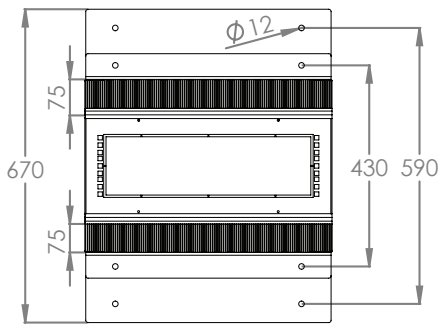

UPTEC
JUST TECHNOLOGY

Distributeur officiel

DÉSIGNATION

UPTEC V2 - BÂTI RACK 42U 4 MONTANTS 19" - 400KG - P.670MM

RÉFÉRENCE

8064156

CARACTÉRISTIQUES TECHNIQUES

- Unité : 42U
- Largeur : 530 mm
- Profondeur : 670 mm
- 4 montants 19"
- Dimensions (L x P x H) : 800 x 670 x 2022 mm
- Capacité de chargement : 400 kg
- Couleur : Noir, RAL 9005

DESSIN TECHNIQUE

UPTEC
JUST TECHNOLOGY

Distributeur officiel

Vue de haut

Vue de face

Vue latérale

Vue de derrière

Vue du bas

Dimensions
largeur et hauteur

Vue isométrique